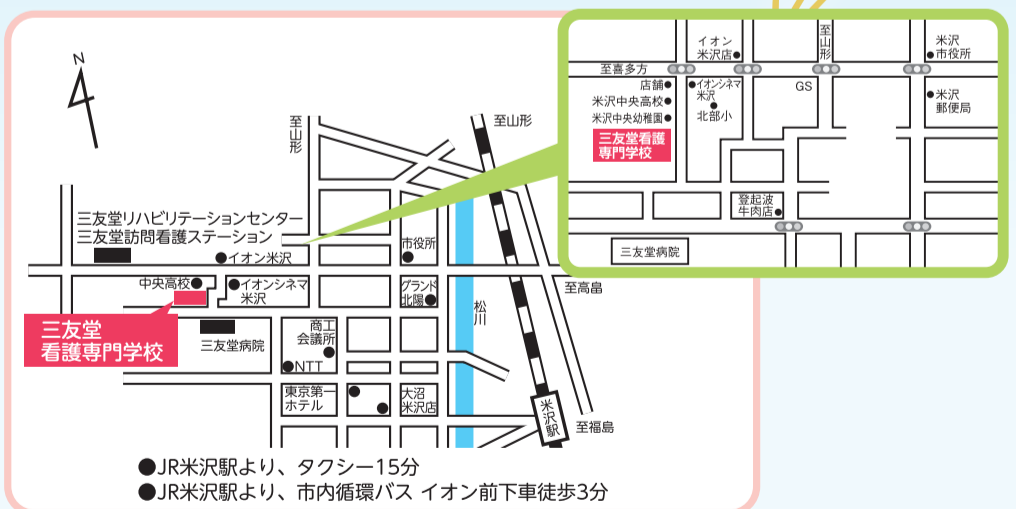

三三三 看 祭

笑顔 顔

～輝く未来へ繋ぐ看護～

日時

令和元年 **10月19日** 土

一般公開

10:00～15:00

オープンキャンパス同時開催

催し物

時間 13:00～15:00

- 学校概要 ● カリキュラム ● 学校紹介
- 入試概要 ● 校内見学 ● 在校生とのフリートーク

学校紹介

成人… 血圧測定、ハンドマッサージ、
AED体験(自動体外式除細動器)、経口補水液、
BMI測定、生活習慣病についての展示

老年… 高齢者疑似体験、介護食、手浴

小児・母性… 乳児バイタル測定、避妊具の展示、
胎児模型の展示、妊婦体験、
小児の視野体験、手作りスイーツ、
幼児が遊ぶスペース(おり紙・ぬり絵・ふうせん)

屋 台… フランクフルト、玉こんに、豚汁、うどん

地域交流… 米沢市内施設紹介、施設自主製品販売

三友堂看護専門学校

〒992-0045

山形県米沢市中央7丁目5番3-1号

TEL 0238-23-6470

HP <http://school.sanyudo.or.jp>

主催：三友堂看護専門学校 自治会